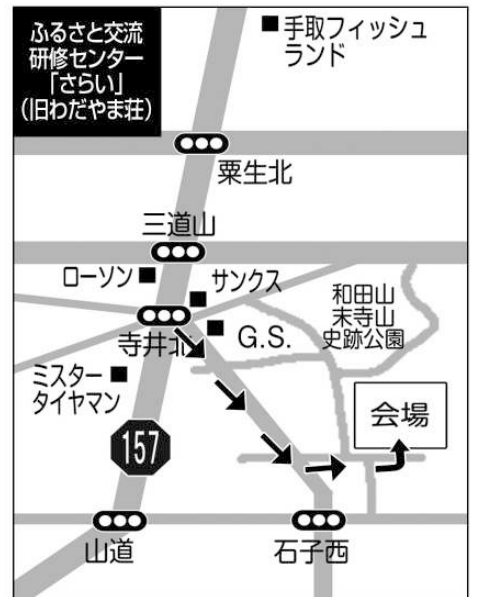

1,000円（お弁当とドリンク付き）

会場

能美市ふるさと交流研修センター「さらい」
（旧わだやま荘）
〒923-1105 能美市石子町ハ147番地1
TEL 0761-57-1212

参加ご希望の方は下記項目をご記入の上、
当事務局までFAXお願いします。

FAX 0761-57-2651

貴社名			
参加者名(フルネームでご記入ください)		連絡先	
①	②	紹介者名	
③	④		

※会場の都合もありますので、申込み締め切り日は、2月3日(木)までとさせていただきます。